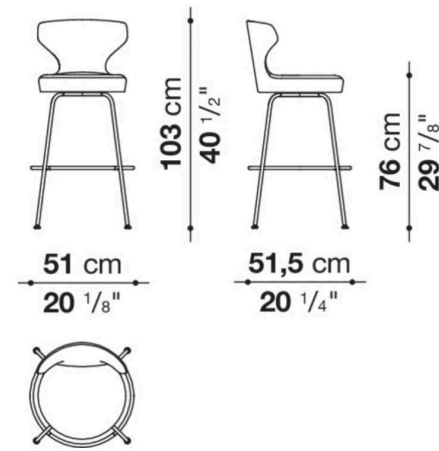

ENQUIRIES
info@contextgallery.com
Tel. 404. 477. 3301
Tel. 800. 886.0867
contextgallery.com

Seat: Este 150

Frame: 0178C
Black chrome

Low Stool

High Stool