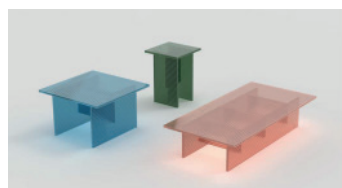

GEWICHT (ohne Verpackung)

- Perry 150x80x30cm : 64kg
- Perry 140x70x30cm : 58kg
- Perry 70x70x43cm : 38kg
- Perry 40x40x55cm : 21kg

TWEE OPTIES VOOR PERRY

- Alle glasplaten zijn gemaakt van geribbeld- en gekleurd glas.
- Alleen het tafelblad en de verticale glasplaten aan de buitenzijde zijn van geribbeld en gekleurd glas. De rest van de platen is vlak, kleurloos glas.

TWO OPTIONS FOR PERRY

- All glassplates are made of patterned and coloured Glass.
- Only the tabletop and the vertical outside glassplates are made of patterned and coloured glass. The rest of the plates are flat, colourless glass.

ZWEI OPTIONEN FÜR PERRY

- Alle Glastafeln sind aus geripptem und farbigem Glas hergestellt.
- Nur die Tischplatte und die vertikalen Glasplatten an der Außenseite sind aus geripptem und farbigem Glas gefertigt. Der Rest der Platten ist flaches, farbloses Glas.