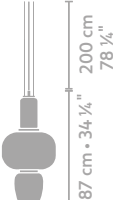

pendant light vertical