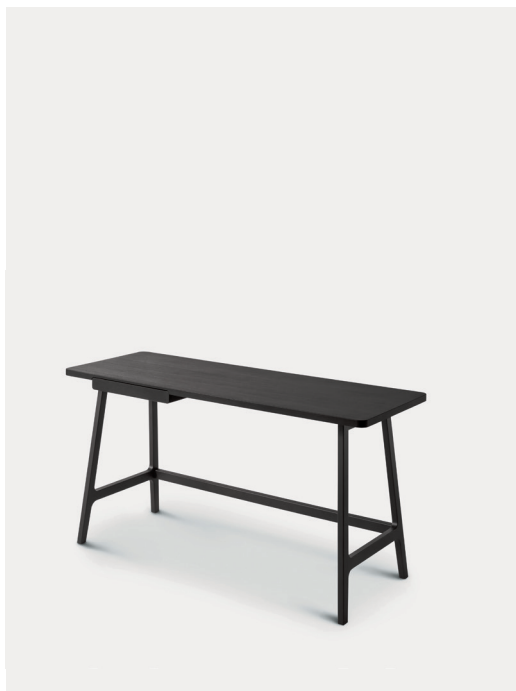

# PONTI

BY **CLAESSON KOIVISTO RUNE**  
2010

**Categoria**  
**Struttura, piano e cassetto**

Complementi.  
Noce Canaletto o frassino tinto wengé, rovere o cioccolato.

**Category**  
**Structure, top and drawer**

Complements.  
Wengé or oak or chocolate stained ash, or walnut Canaletto.

**Catégorie**  
**Structure, plateau et tiroir**

Compléments.  
Noyer Canaletto ou frêne teinté wengé ou chêne ou chocolat.

**Kategorie**  
**Struktur, Oberseite und Schublade**

Ergänzungen.  
Wengé oder Eiche oder Schokolade gebeizte Esche oder Nussbaum Canaletto.