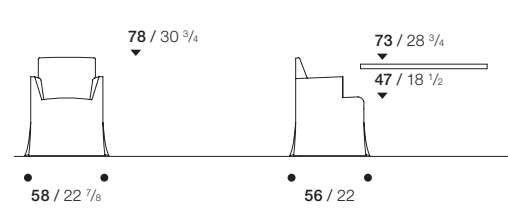

FOR TOP H. 73 / 28 3/4
PER PIANI H. 73 / 28 3/4

SMS42

FOR TOP H. 73 / 28 3/4
PER PIANI H. 73 / 28 3/4

SMS58

CONTEXT

ENQUIRIES
info@contextgallery.com

Tel. 404. 477. 3301
Tel. 800. 886.0867

contextgallery.com
contextcontract.com

COVER IN FABRIC.
BRIGHT BRUSHED SUPPORT FRAME.
RIVESTIMENTO IN TESSUTO.
STRUTTURA DI SOSTEGNO SPAZZOLATA LUCIDA.

Peplo