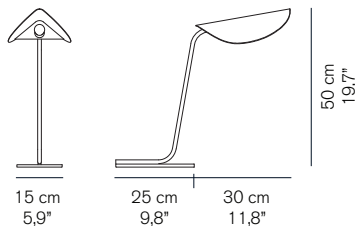

PLUME 221

Christophe Pillet
2017

Lampada da tavolo a luce indiretta in metallo verniciato.
Struttura tubolare in metallo curvato.

Table lamp giving indirect light in lacquered metal.
Tube-shaped structure in curved metal.

DIMENSIONI/DIMENSIONS

MATERIALI/MATERIALS

metallo
metal

COLORI/COLORS

anodic bronzo/anodic bronze

SORGENTI/BULBS

1 x max 40 W - E14

fornita senza lampadina
equipped without bulb

dim./dim.
volume/volume
peso/weight

28x68x55 cm / 11"x26,8"x21,6"
0,105 m³ / 3,7 ft³
5,5 kg / 12,12 lb

TIPOLOGIA/TYPE

interno - lampada da tavolo
indoor - table lamp

CURVA FOTOMETRICA/ PHOTOMETRIC CURVE

CONTEXT