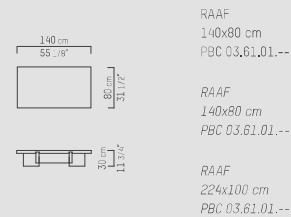

PIETBOON

RAAF COFFEE TABLE

ENGLISH

As a bold new addition to the current dining series, the timeless wooden RAAF series reflects the Studio Piet Boon carpenters roots and keen eye for proportions. Its robust and elegant appeal showcases a perfect combination of functionality, aesthetics and individuality.