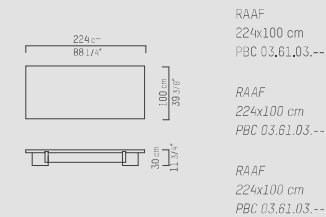

DEUTSCH

Als gewagte neue Ergänzung der aktuellen Tischserie spiegelt sich in der zeitlosen RAAF-Serie aus Holz die ganze Kunst des Zimmermannshandwerkes und das scharfe Auge für schöne Proportionen von Studio Piet Boon. Im robusten und dennoch eleganten Erscheinungsbild der einzelnen Stücke sind Funktionalität, Ästhetik und Individualität perfekt miteinander kombiniert.