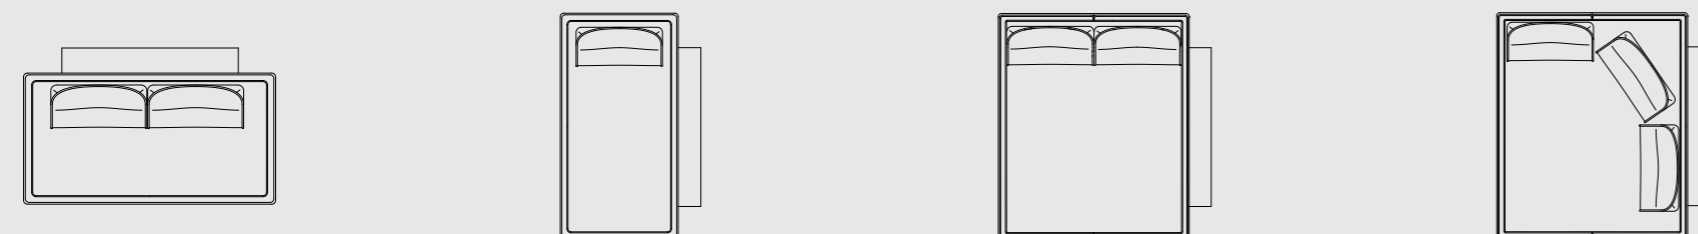

PIETBOON

RAF LOUNGE SERIES

ENGLISH

The RAF series is a statement of luxury, featuring a stationary and monolithic design that exudes sophistication. The collection is equipped with a loose pillow that provides the user with the flexibility to position themselves in different orientations and a topper for layering in the design. RAF is designed to be timeless and stylish, providing a comfortable and inviting space for outdoor and indoor relaxation and entertainment.

DEUTSCH

Die RAF-Serie ist ein Ausdruck von Luxus mit einem ruhigen und kompakten Design voller Raffinesse. Die Kollektion besteht aus einem losen Kissen, das Benutzern die Flexibilität bietet, sich in verschiedene Richtungen zu positionieren, und einer Auflage, die sich nahtlos in das Design fügt. Mit ihrer zeitlosen und stilvollen Gestaltung schafft die RAF-Serie einen bequemen und einladenden Ort für Spaß und Entspannung, im Innen- wie im Außenbereich.

Seat depth / zitdiepte / Sitztiefe: 62 cm / 24 3/8" inch

PIETBOON

RAF
LOUNGE SERIES

SPECIFICATION

SPECIFICATIE

SPEZIFIKATION

ENGLISH

Upholstery	Piet Boon High Performance fabrics.	
Wood color	Natural untreated teak.	
Concrete color	Mist, Moss or Terracotta.	
Material	Teak frame with stainless steel fittings. Seat and back cushions are made of polyurethane and protected with a waterproof cover. Optional concrete tops and lounger pads. Included grey raincover.	
Weight / CBM	Armchair	38 kg / 0,83 m ³
	Loveseat	60 kg / 1,28 m ³
	Lounger	48 kg / 1,10 m ³
	Double lounger	83 kg / 1,75 m ³
	Side table	7 kg / 0,08 m ³
	Basket	1 kg / 0,04 m ³