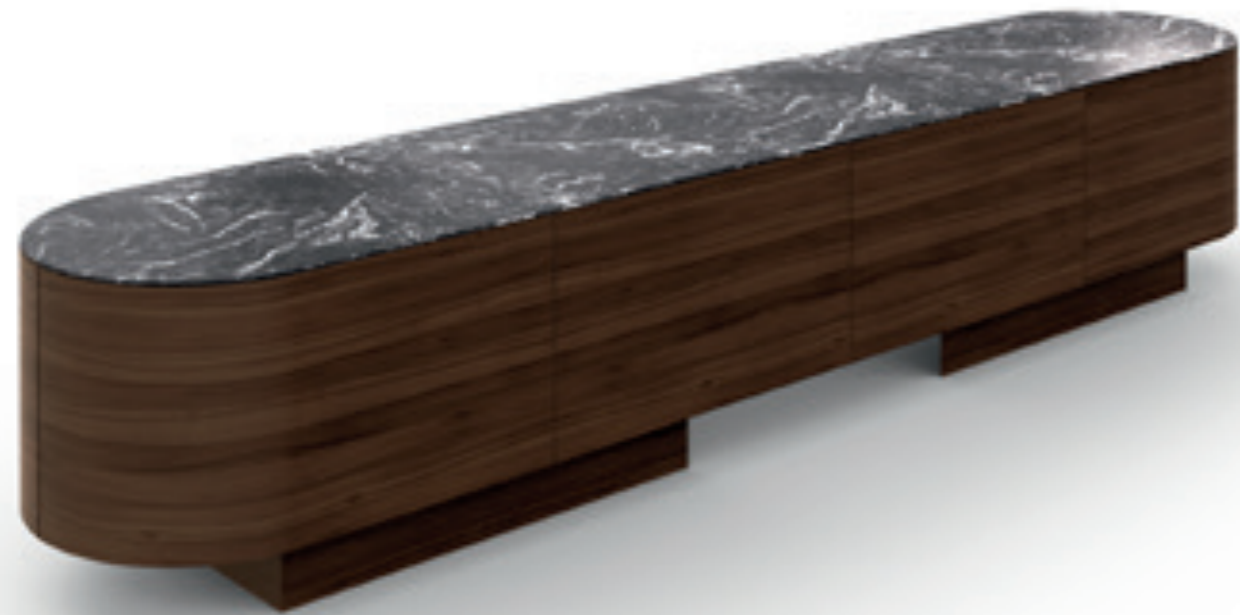

Novità/News/Neuheit/
Nouveauté 2021

Designed by
Patricia Urquiola, 2020

ITA

Disegnata da Patricia Urquiola, Rondos è una cassetiera di design dalle linee morbide e tondeggianti, che curvano armoniosamente sui lati per regalare una nota casual e accogliente sia al living sia alla zona notte. Disponibile in due misure per la zona notte, con diverse configurazioni di cassettoni, e in due misure per la zona living, a giorno o con cassetti. Questo contenitore in legno può avere il top in diverse finiture, dalle essenze del legno della struttura al marmo, e apertura push & pull.

DEU

Das von Patricia Urquiola entworfene Designer-Sideboard Rondos ist durch weiche und runde Linien charakterisiert, die an den Seiten harmonisch abgerundet sind und sowohl dem Wohnbereich als auch dem Schlafbereich eine legere und behagliche Note verleihen. Erhältlich in zwei Größen für den Schlafbereich, mit verschiedenen Konfigurationen der Schubladen, und in zwei Größen für den Wohnbereich, offen oder mit Schubladen. Dieser Holzschrank ist mit Abdeckplatte in verschiedenen Oberflächen, von verschiedenen Holzarten bis Marmor, und mit Push & Pull Öffnungsmechanismus erhältlich.

ENG

Designed by Patricia Urquiola, Rondos is a design chest of drawers with soft, rounded contours that curve gracefully around the sides, lending an informal and very inviting air to the living room and the bedroom. Available in two sizes for the nighttime zone, with several drawer configurations, and in two sizes for daytime living areas, with drawers or open-front. This wood cabinet comes with several top finish options, from wood for the structure to marble and push to open drawers.