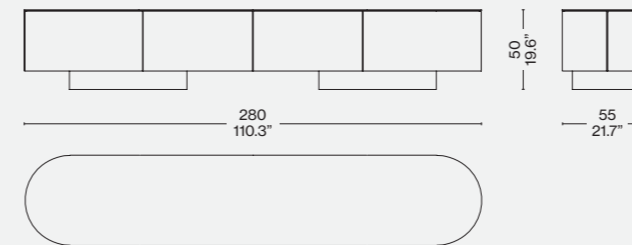

Novità/News/Neuheit/
Nouveauté 2021

Designed by
Patricia Urquiola, 2020

ITA

Disegnata da Patricia Urquiola, Rondos è una cassetiera di design dalle linee morbide e tondeggianti, che curvano armoniosamente sui lati per regalare una nota casual e accogliente sia al living sia alla zona notte. Disponibile in due misure per la zona notte, con diverse configurazioni di cassettoni, e in due misure per la zona living, a giorno o con cassetti. Questo contenitore in legno può avere il top in diverse finiture, dalle essenze del legno della struttura al marmo, e apertura push & pull.

DEU

Das von Patricia Urquiola entworfene Designer-Sideboard Rondos ist durch weiche und runde Linien charakterisiert, die an den Seiten harmonisch abgerundet sind und sowohl dem Wohnbereich als auch dem Schlafbereich eine legere und behagliche Note verleihen. Erhältlich in zwei Größen für den Schlafbereich, mit verschiedenen Konfigurationen der Schubladen, und in zwei Größen für den Wohnbereich, offen oder mit Schubladen. Dieser Holzschrank ist mit Abdeckplatte in verschiedenen Oberflächen, von verschiedenen Holzarten bis Marmor, und mit Push & Pull Öffnungsmechanismus erhältlich.

ENG

Designed by Patricia Urquiola, Rondos is a design chest of drawers with soft, rounded contours that curve gracefully around the sides, lending an informal and very inviting air to the living room and the bedroom. Available in two sizes for the nighttime zone, with several drawer configurations, and in two sizes for daytime living areas, with drawers or open-front. This wood cabinet comes with several top finish options, from wood for the structure to marble and push to open drawers.

FRA