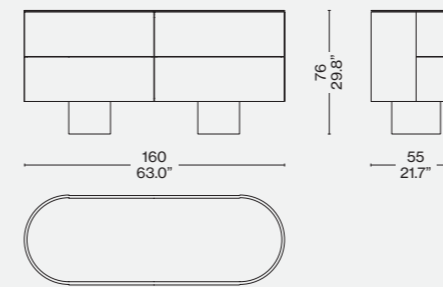

FRA

La commode design Rondos, conçue par Patricia Urquiola, affiche des lignes douces et arrondies qui se courbent harmonieusement sur les côtés pour apporter une note décontractée et accueillante au séjour et à l'espace nuit. Disponible en deux tailles, avec différentes configurations de tiroirs pour l'espace nuit et en deux tailles, avec des tiroirs ou avec compartiment ouvert pour le séjour. Ce meuble de rangement en bois peut présenter un dessus en différentes finitions, des essences de bois de la structure au marbre, et une ouverture push & pull.

Struttura e cassetti
· Multistrato curvato di betulla impiallacciato nelle finiture indicate a listino.
· Acciaio verniciato nero.
Ripiani interni
· MDF laccato o impiallacciato nelle finiture indicate a listino.
Top
· Multistrato di betulla impiallacciato o marmo, nelle finiture indicate a listino.
Piedini
· In materiale plastico di colore nero.

Structure and drawers
· Veneered plywood birch in the finishes indicated in the price list.
· Black coated steel.
Internal shelves
· MDF veneered or lacquered in the finishes indicated in the price list.
Top
· Veneered plywood birch or marble, in the finishes indicated in the price list.
Feet
· Black plastic material.

558 01