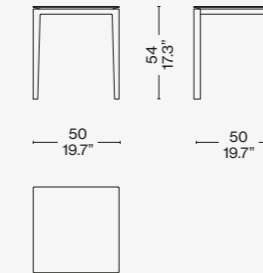

205 02/07/21/22