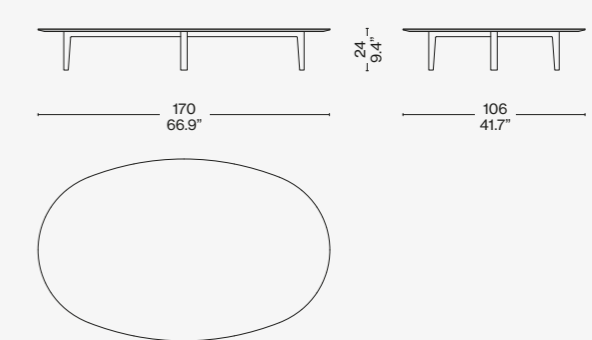

250 05/10/51/52

Finiture/Finishes/  
Ausführungen/Finitions

a

Piano vetro caffè/Coffee colour glass top/  
Glassplatte Kaffee/Plateau verre café

b/d

Piano Marmo di Carrara/Carrara marble  
top/Platte Carrara marmor/Plateau  
marbre de Carrara