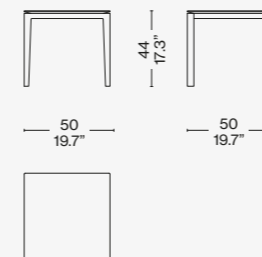

CONTEXT

ENQUIRIES
info@contextgallery.com

Tel. 404. 477. 3301
Tel. 800. 886.0867

contextgallery.com
contextcontract.com

205 01/06/0/11/12/31/32