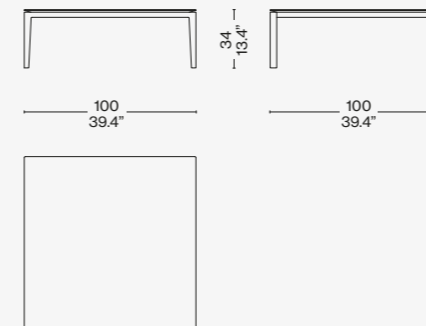

250 05/10/51/52

Finiture/Finishes/  
Ausführungen/Finitions

a

Piano vetro caffè/Coffee colour glass top/  
Glassplatte Kaffee/Plateau verre café

b/d

Piano Marmo di Carrara/Carrara marble  
top/Platte Carrara marmor/Plateau  
marbre de Carrara