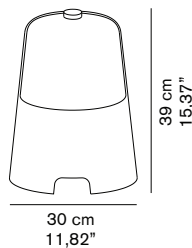

## SEMPLICE 226

Sam Hecht  
Industrial Facility  
2013

Lampada da tavolo a luce riflessa in vetro soffiato trasparente. Riflettore interno in alluminio tornito. Accensione con dimmer regolato da manopola posta sulla sommità del vetro.

### DIMENSIONI/DIMENSIONS

### IMBALLO/PACKAGING

dim./dim. 40x40x46 cm / 15,7"x15,7"x18,1"  
volume/volume 0,0882 m<sup>3</sup> / 3,11 ft<sup>3</sup>  
peso/weight 6 kg / 13,22 lb