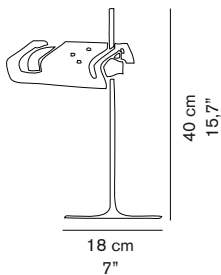

SPIDER 291

Joe Colombo
1965

Lampada da tavolo a luce diretta, base in metallo verniciato, asta cromata; riflettore orientabile e regolabile, in alluminio verniciato.

Table lamp giving direct light, lacquered metal base, chromium-plated stem, adjustable reflector in lacquered aluminium.

DIMENSIONI/DIMENSIONS

MATERIALI/MATERIALS

metallo/alluminio
metal/aluminium

COLORE/COLORS

esterno nero /external black	RAL9005
interno bianco/inner white	RAL9003
bianco/white	RAL9003

SORGENTI/BULBS

1 x max 48 W - G9

dim./dim.	24,5x21,5x44,5 cm / 9,6"x8,5"x17,5"
volume/volume	0,0234 m ³ / 0,83 ft ³
peso/weight	3 kg / 6,61 lb

TIPOLOGIA/TYPE

interno - lampada da tavolo
indoor - table lamp

CURVA FOTOMETRICA/ PHOTOMETRIC CURVE