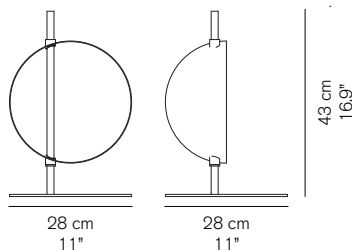

SUPERLUNA 297

Victor Vasilev
2015

Lampada da tavolo a luce indiretta e riflessa ad una semisfera rotante in metallo.

Table lamp giving indirect and reflected light with one rotating metal hemisphere.

DIMENSIONI/DIMENSIONS

1 x max 7,5 W - LED
3000° K - 765 lm - CRI > 85

 fornita di led
equipped with led

MARCHI/MARKS

INFORMAZIONI AGGIUNTIVE/ FURTHER INFORMATION

-  classe II
class II
-  cavo nero
black cable
-  interruttore on/off nero
black on/off switch
-  classe energetica: A ; A ; A
energy class: A ; A ; A

IMBALLO/PACKAGING

dim./dim. 35x35x51 cm / 13,7"x13,7"x20"
volume/volume 0,0625 m³ / 2,20 ft³
peso/weight 5 kg / 11,02 lb

TIPOLOGIA/TYPE

interno - lampada da tavolo
indoor - table lamp

CURVA FOTOMETRICA/ PHOTOMETRIC CURVE