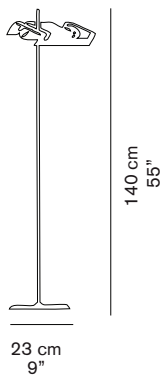

SPIDER 3319

Joe Colombo
1965

Lampada da terra a luce diretta, base in metallo verniciato, asta cromata; riflettore orientabile e regolabile, in alluminio verniciato.

Floor lamp giving direct light, lacquered metal base, chromium-plated stem, adjustable reflector in lacquered aluminium.

DIMENSIONI/DIMENSIONS

MATERIALI/MATERIALS

metallo/alluminio
metal/aluminium

COLORE/COLORS

bianco lucido/lacquered white	RAL9003
esterno nero lucido/external lacquered black	RAL9005
interno bianco/inner white	RAL9003

dim./dim. 26x10x151 cm / 10,2"x3,9"x59,4"
volume/volume 0,0392 m³ / 1,38 ft³
peso/weight 5 kg / 11,02 lb

TIPOLOGIA/TYPE

interno - lampada da tavolo
indoor - table lamp

CURVA FOTOMETRICA/ PHOTOMETRIC CURVE