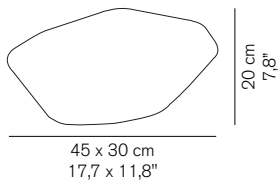

### IMBALLO/PACKAGING

dim./dim. 45x34x30 cm / 17,7"x13,3"x11,8"  
volume/volume 0,0459 m<sup>3</sup> / 1,62 ft<sup>3</sup>  
peso/weight 3,5 kg / 7,71 lb

### CURVA FOTOMETRICA/ PHOTOMETRIC CURVE

### DIMENSIONI/DIMENSIONS