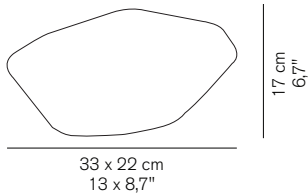

### DIMENSIONI/DIMENSIONS

### IMBALLO/PACKAGING

dim./dim. 45x34x30 cm / 17,7"x13,3"x11,8"  
volume/volume 0,0459 m<sup>3</sup> / 1,62 ft<sup>3</sup>  
peso/weight 3,5 kg / 7,71 lb

### IMBALLO/PACKAGING

dim./dim.  
volume/volume  
peso/weight

55x42x31 cm / 21,6"x16,5"x12,2"  
0,0716 m<sup>3</sup> / 2,52 ft<sup>3</sup>  
5,5 kg / 12,12 lb