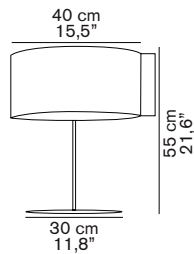

## SWITCH 206

Nendo  
2007

Lampada da tavolo a luce diretta e indiretta. Riflettore e struttura in metallo. Accensione on/off mediante la rotazione del riflettore.

Table lamp giving direct and indirect light. Metal structure and reflector. On/off lighting by reflector's rotation.

### DIMENSIONI/DIMENSIONS

#### Riflettore/Reflector

dim./dim. 46x46x28 cm / 18,1"x18,1"x11"  
volume/volume 0,0592 m<sup>3</sup> / 2,09 ft<sup>3</sup>  
peso/weight 4,3 kg / 9,48 lb

#### Base/Base

dim./dim. 36x42x60 cm / 14,2"x16,5"x23,6"  
volume/volume 0,09 m<sup>3</sup> / 3,20 ft<sup>3</sup>  
peso/weight 5,7 kg / 12,57 lb