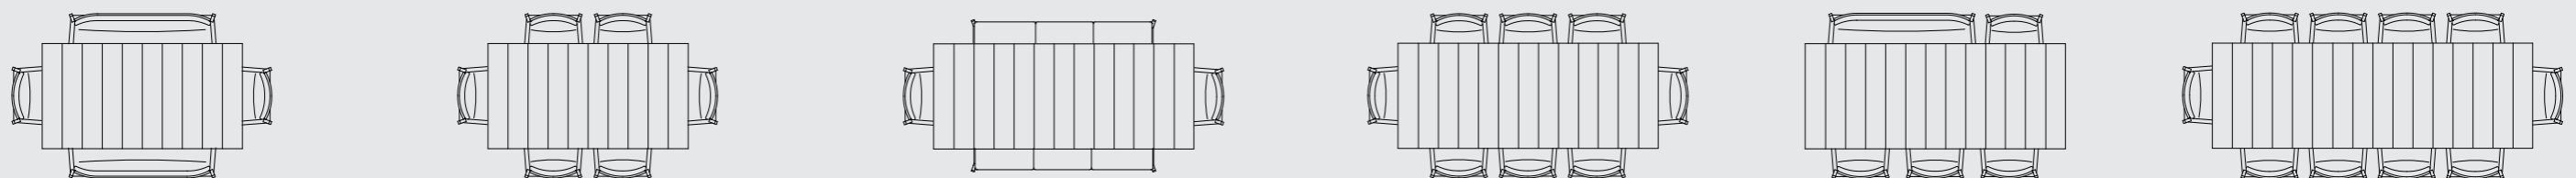

### NEDERLANDS

De TIMME is een ongecompliceerde toevoeging aan de Piet Boon outdoor collectie. Geïnspireerd door elegante eenvoud koos de studio er bewust voor om de verfijnde verbindingen in het zicht te houden. Deze serie maakt gebruik van een compact ontwerp voor gemak en flexibiliteit en bestaat uit een teak eettafel in verschillende maten, een stoel en een bankje voor een speelse eetomgeving. Door haar luchtige en verfijnde uitstraling past de serie goed in kleinere buitenruimtes zoals terrassen en patio's.

Seat depth / zitdiepte / Sitztiefe: 46 cm / 18 1/8" inch

PIETBOON

TIMME  
DINING SERIES

SPECIFICATION  
SPECIFICATIE  
SPEZIFIKATION

ENGLISH

Colors	Natural untreated teak.	
Material	Teak frame with stainless steel fittings. Seat and back cushions are made of polyurethane and protected with a waterproof cover. Included grey raincover.	
Weight / CBM	Chair	14,0 kg / 0,54 m <sup>3</sup>
	Armchair	16,0 kg / 0,58 m <sup>3</sup>
	2 Seater bench	17,4 kg / 0,45 m <sup>3</sup>
	3 Seater bench	23,7 kg / 0,64 m <sup>3</sup>
	2 Seater sofa	34,4 kg / 1,23 m <sup>3</sup>
	Dining Table 202	104,0 kg / 0,45 m <sup>3</sup>
	Dining Table 269	136,0 kg / 0,75 m <sup>3</sup>
	Dining Table 336	167,0 kg / 0,93 m <sup>3</sup>