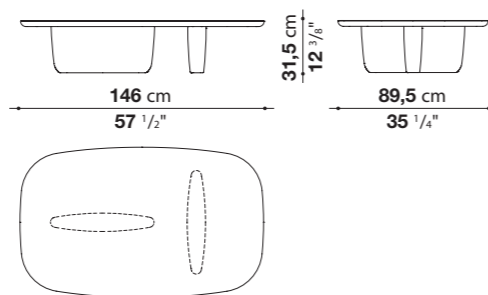

Low Table
Grey Cement
OT146