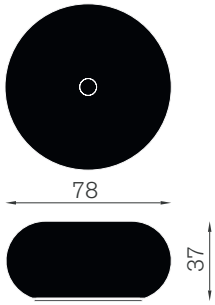

ed870
seating