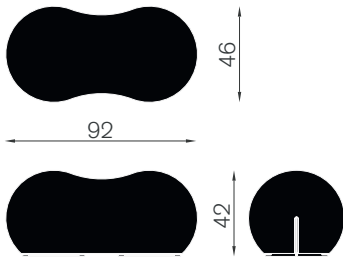

eb871
seating