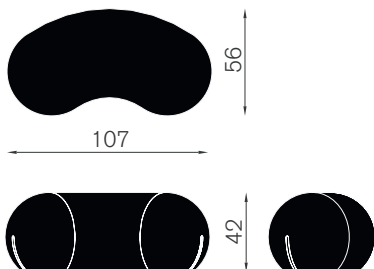

eb880
seating