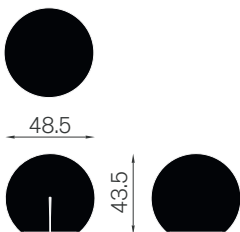

ed860
seating/footrest