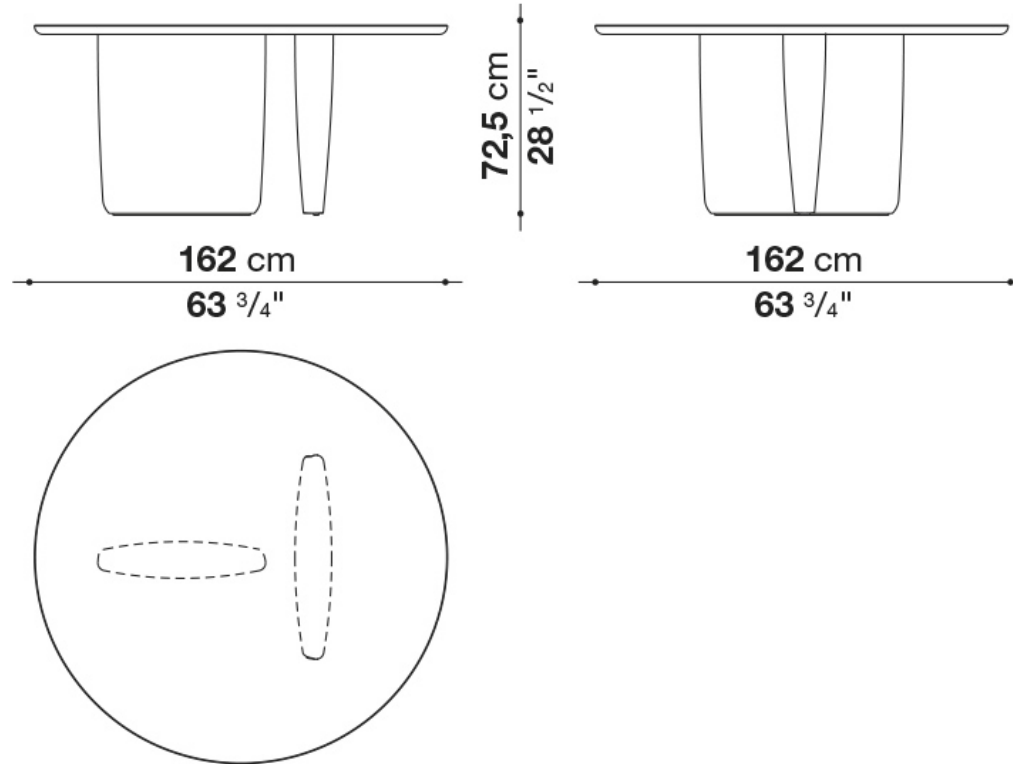

OT146

31,5 cm
12 3/8"