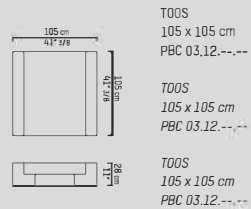

PIETBOON

TOOS COFFEE TABLE

ENGLISH

Combining understated design with effortless craftsmanship, the TOOS coffee table is sturdy and timeless. Whether square or rectangular, in a satin or high gloss finish, in oak and walnut or a subdued color palette, the table is a quiet classic in luxury living.

DIEKE Setting

CONTEXT

ENQUIRIES
info@contextgallery.com

Tel. 404. 477. 3301
Tel. 800. 886.0867

contextgallery.com
contextcontract.com

NEDERLANDS

De combinatie van een sober design met uitzonderlijk vakmanschap maken van TOOS een krachtige, tijdloze salontafel. TOOS is verkrijgbaar in een vierkant of rechthoekig model, in eiken, noten of in één van kleuren uit het ingetogen kleurenpalet van Piet Boon®, afgewerkt in mat of hoogglans. Een eenvoudige klassieker die past bij een luxe lifestyle.