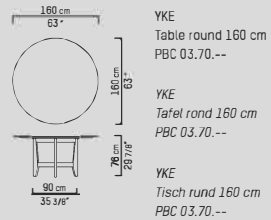

YKE DINING TABLE

ENGLISH

Inspired by the Japanese Katana sword rest, the wooden YKE table mirrors the same exquisite balance of functionality and aesthetics. Its low center of gravity, slender legs and sturdy chassis, rounded edges and floating top, give the YKE its refined and airy appearance. A complement to any space.

CONTEXT

NEDERLANDS

Geïnspireerd op de Japanse Katana zwaardstandaard, weerspiegeld de houten YKE tafel dezelfde prachtige balans tussen functionaliteit en esthetiek. Zijn lage zwaartepunt, ranke poten met solide onderstel, afgeronde hoeken en zwevend blad, geven de YKE zijn verfijnde en luchtige uitstraling. Een ware aanvulling voor iedere ruimte.

ENQUIRIES

info@contextgallery.com

Tel. 404. 477. 3301
Tel. 800. 886.0867

contextgallery.com
contextcontract.com