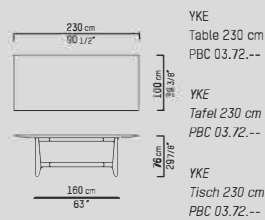

YKE DINING TABLE

ENGLISH

Inspired by the Japanese Katana sword rest, the wooden YKE table mirrors the same exquisite balance of functionality and aesthetics. Its low center of gravity, slender legs and sturdy chassis, rounded edges and floating top, give the YKE its refined and airy appearance. A complement to any space.

CONTEXT

NEDERLANDS

Geïnspireerd op de Japanse Katana zwaardstandaard, weerspiegeld de houten YKE tafel dezelfde prachtige balans tussen functionaliteit en esthetiek. Zijn lage zwaartepunt, ranke poten met solide onderstel, afgeronde hoeken en zwevend blad, geven de YKE zijn verfijnde en luchtige uitstraling. Een ware aanvulling voor iedere ruimte.

ENQUIRIES

info@contextgallery.com

Tel. 404. 477. 3301
Tel. 800. 886.0867

contextgallery.com
contextcontract.com