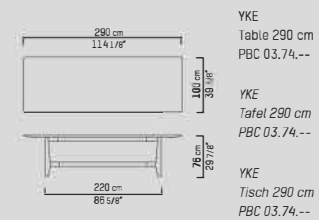

YKE DINING TABLE

ENGLISH

Inspired by the Japanese Katana sword rest, the wooden YKE table mirrors the same exquisite balance of functionality and aesthetics. Its low center of gravity, slender legs and sturdy chassis, rounded edges and floating top, give the YKE its refined and airy appearance. A complement to any space.

CONTEXT

NEDERLANDS

Geïnspireerd op de Japanse Katana zwaardstandaard, weerspiegeld de houten YKE tafel dezelfde prachtige balans tussen functionaliteit en esthetiek. Zijn lage zwaartepunt, ranke poten met solide onderstel, afgeronde hoeken en zwevend blad, geven de YKE zijn verfijnde en luchtige uitstraling. Een ware aanvulling voor iedere ruimte.

ENQUIRIES

info@contextgallery.com

Tel. 404. 477. 3301
Tel. 800. 886.0867

contextgallery.com
contextcontract.com