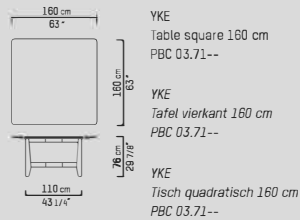

YKE DINING TABLE

ENGLISH

Inspired by the Japanese Katana sword rest, the wooden YKE table mirrors the same exquisite balance of functionality and aesthetics. Its low center of gravity, slender legs and sturdy chassis, rounded edges and floating top, give the YKE its refined and airy appearance. A complement to any space.

CONTEXT

NEDERLANDS

Geïnspireerd op de Japanse Katana zwaardstandaard, weerspiegeld de houten YKE tafel dezelfde prachtige balans tussen functionaliteit en esthetiek. Zijn lage zwaartepunt, ranke poten met solide onderstel, afgeronde hoeken en zwevend blad, geven de YKE zijn verfijnde en luchtige uitstraling. Een ware aanvulling voor iedere ruimte.

ENQUIRIES

info@contextgallery.com

Tel. 404. 477. 3301
Tel. 800. 886.0867

contextgallery.com
contextcontract.com