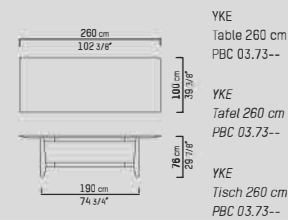

YKE DINING TABLE

ENGLISH

Inspired by the Japanese Katana sword rest, the wooden YKE table mirrors the same exquisite balance of functionality and aesthetics. Its low center of gravity, slender legs and sturdy chassis, rounded edges and floating top, give the YKE its refined and airy appearance. A complement to any space.

CONTEXT

NEDERLANDS

Geïnspireerd op de Japanse Katana zwaardstandaard, weerspiegeld de houten YKE tafel dezelfde prachtige balans tussen functionaliteit en esthetiek. Zijn lage zwaartepunt, ranke poten met solide onderstel, afgeronde hoeken en zwevend blad, geven de YKE zijn verfijnde en luchtige uitstraling. Een ware aanvulling voor iedere ruimte.

ENQUIRIES

info@contextgallery.com

Tel. 404. 477. 3301
Tel. 800. 886.0867

contextgallery.com
contextcontract.com